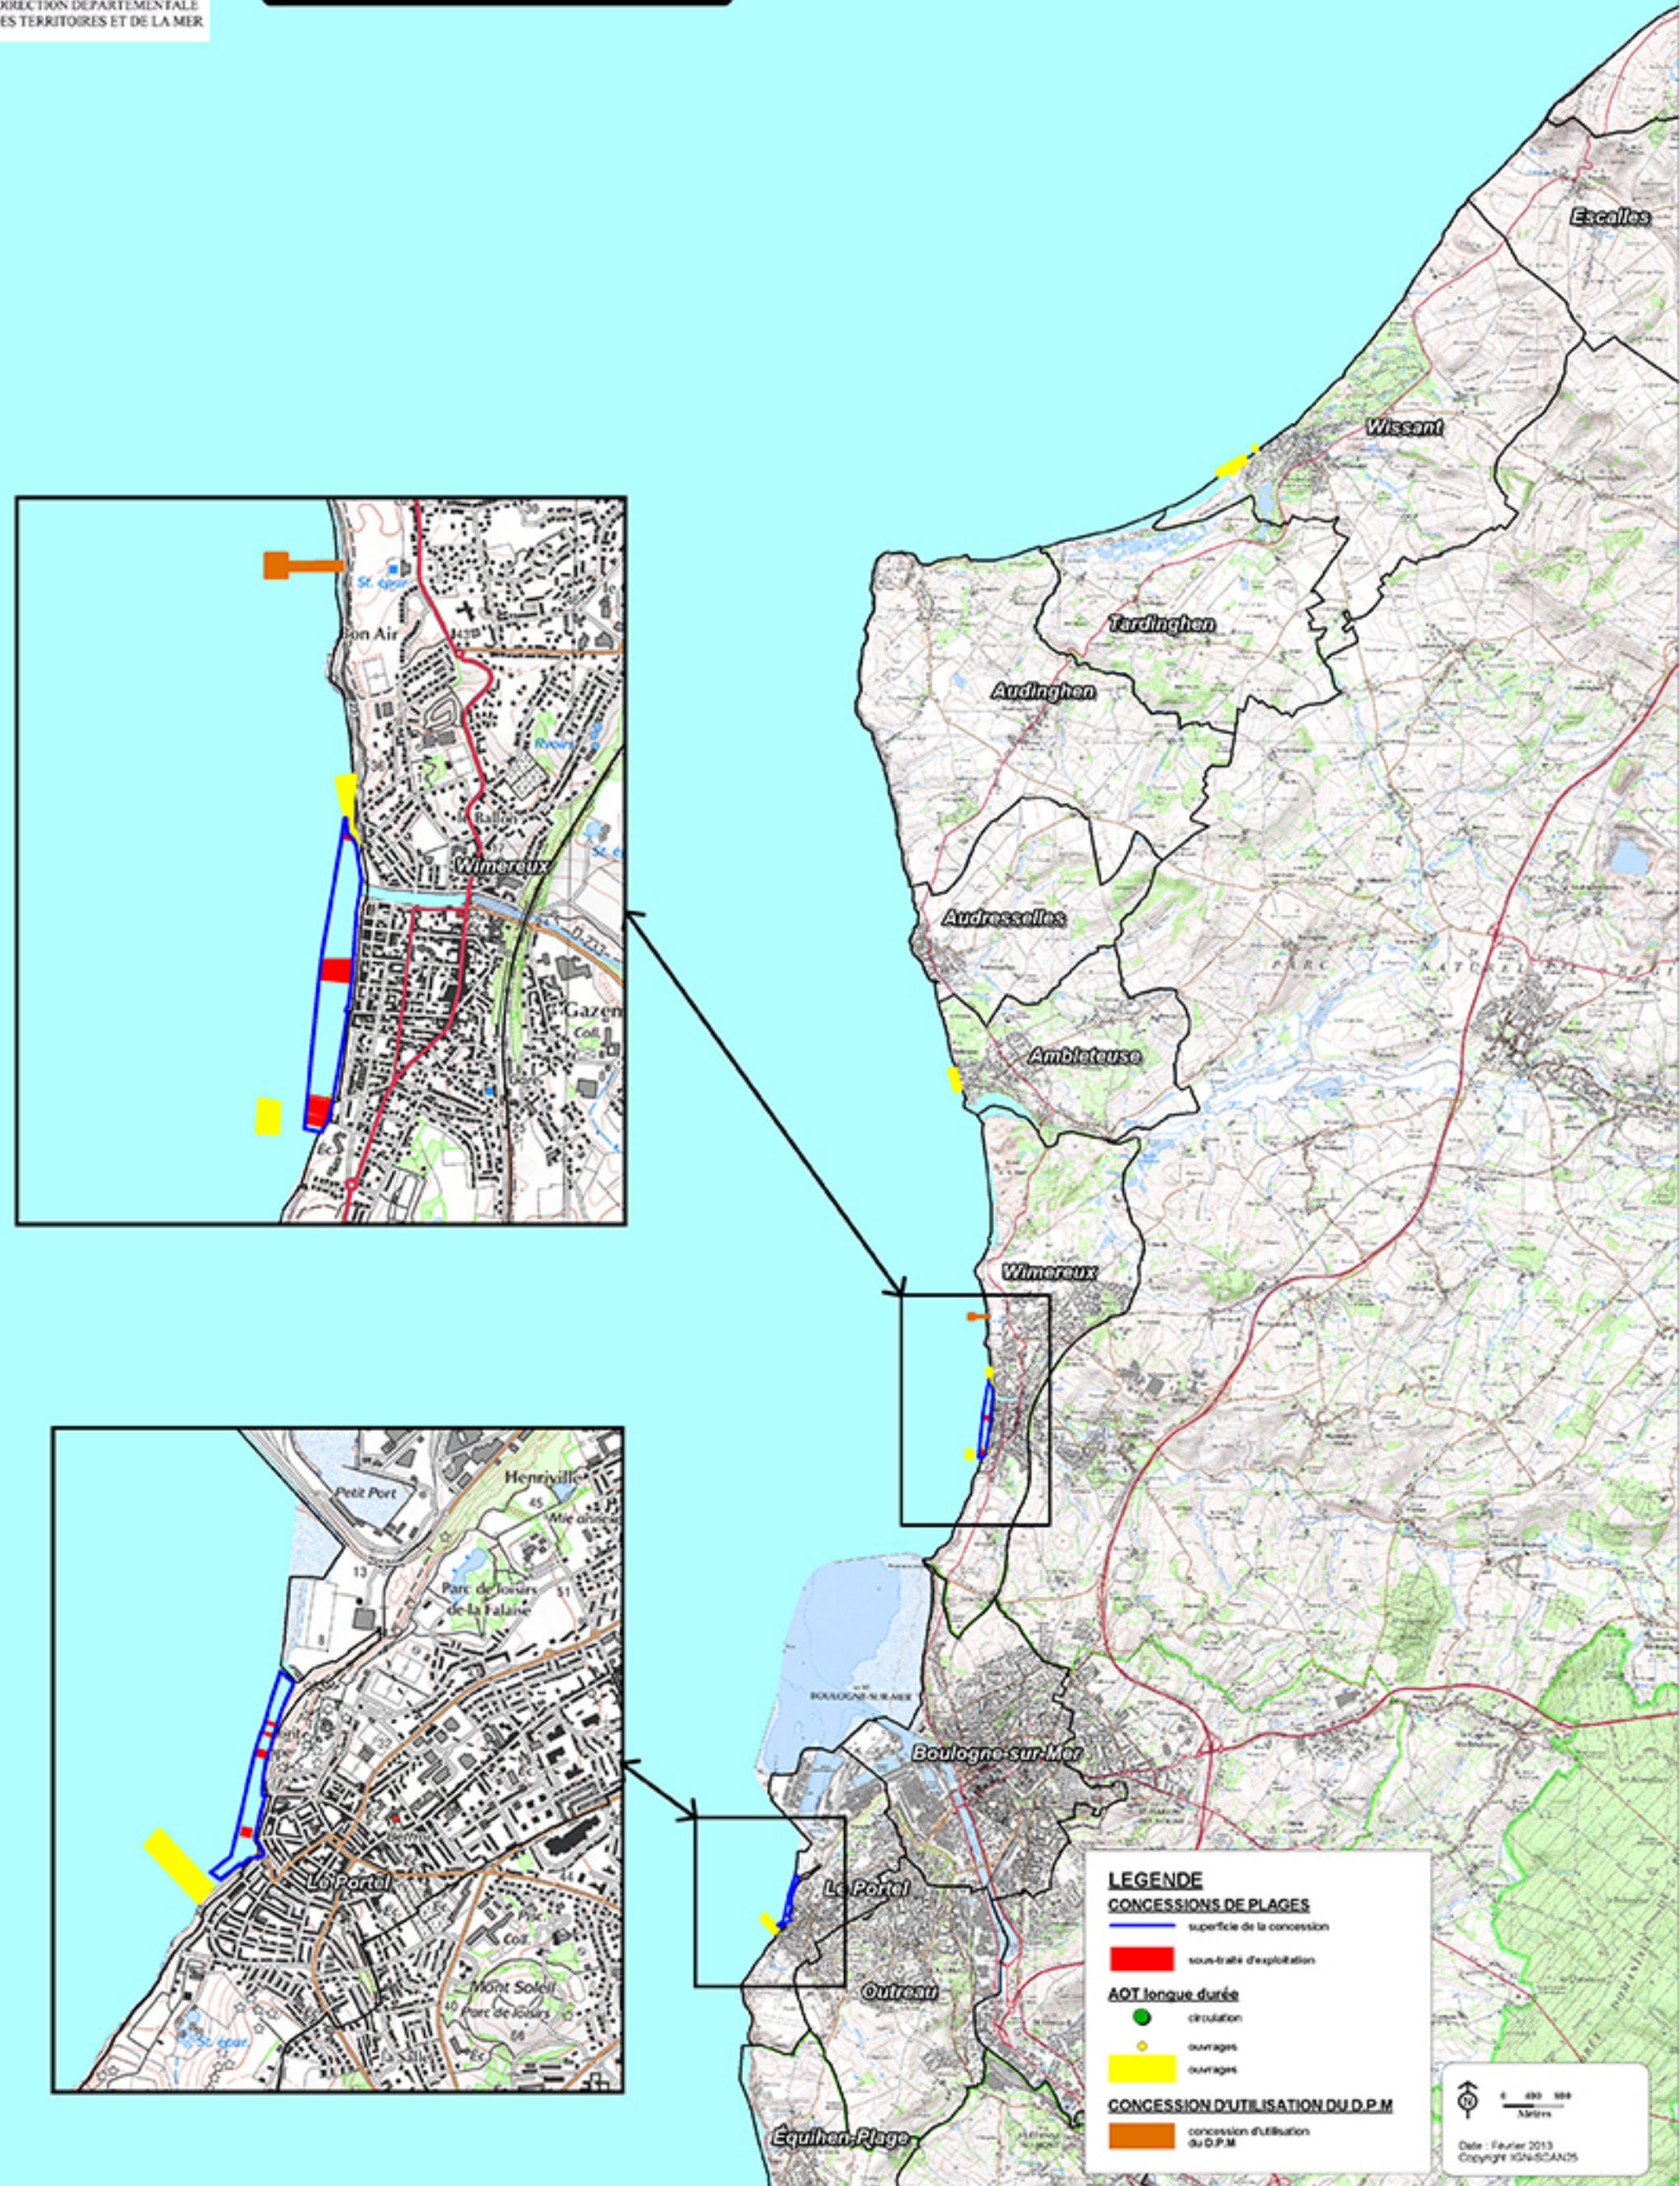

DEPARTEMENT DU PAS-DE-CALAIS

PAYSAGES DES FALAISES D'OPALE

- Gestion du D.P.M:
- Concessions de plages
 - AOT longue durée
 - Concession d'utilisation du D.P.M

DIRECTION DÉPARTEMENTALE
DES TERRITOIRES ET DE LA MER

LEGENDE

CONCESSIONS DE PLAGES

- superficie de la concession
- sous-traité d'exploitation

AOT longue durée

- circulation
- ouvrages
- ouvrages

CONCESSION D'UTILISATION DU D.P.M

- concession d'utilisation du D.P.M

0 400 800
Mètres
Date : Février 2013
Copyright IGN-SCAN25